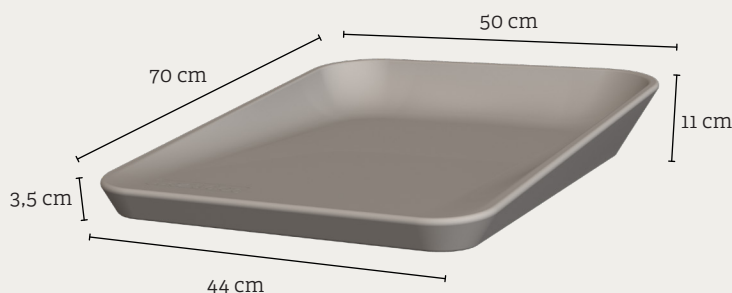

LEANDER MATTY™

Changing mat / Wickelauflage / Puslepude

EN Leander Matty™ changing mat

Colour:	Wood rose, Blueberry, Sage green, Dusty grey, Cappuccino
Product dimension:	H: 11 cm, W: 50 cm, D: 70 cm
Material:	Moulded PUR Foam
Product weight:	3 kg
Surface:	Water resistant
Certificates:	EN 71-3
Accessories:	3 organizers, 1 long rack, topper, hoodie
Warranty:	3 year
Maintenance:	Clean with a textile cloth with a little water and mild soap and disinfect with a textile cloth with 70% alcohol
Delivery:	Assembled
Item number:	Wood rose: 510010-67, Blueberry: 510010-68, Sage green: 510010-69, Dusty grey: 510010-72, Cappuccino: 510010-77

DE Leander Matty™ Wickelauflage

Farbe:	Wood rose, Blueberry, Sage green, Dusty grey, Cappuccino
Produktmaße:	H: 11 cm, W: 50 cm, D: 70cm
Material:	Weichschaumstoff (PUR)
Produktgewicht:	3 kg
Oberfläche:	Wasserabweisend
Zertifikate:	EN 71-3
Zubehör:	3 Organisationselemente, 1 lange Schiene Topper, Hoodie
Garantie:	3 Jahre
Pflege:	Mit einem feuchten Tuch mit milder Seife reinigen und mit einem Tuch mit 70% Alkohol desinfizieren
Lieferung:	Montiert
Artikel-Nr.:	Wood rose: 510010-67, Blueberry: 510010-68, Sage green: 510010-69, Dusty grey: 510010-72, Cappuccino: 510010-77

DK Leander Matty™ puslepude

Farve:	Wood rose, Blueberry, Sage green, Dusty grey, Cappuccino
Produktmål:	H: 11 cm, W: 50 cm, D: 70cm
Materiale:	Formstøbt PUR skum
Produkt vægt:	3 kg
Overflade:	Vandafvisende
Certifikater:	EN 71-3
Tilbehør:	3 opbevaringsholdere, 1 lang skinne, topper, hoodie
Garanti:	3 år
Vedligeholdelse:	Rengøres med en tekstil klud med vand og mild sæbe og desinificeres med en tekstil klud med 70% sprit
Levering:	Samlet
Varenr.:	Wood rose: 510010-67, Blueberry: 510010-68, Sage green: 510010-69, Dusty grey: 510010-72, Cappuccino: 510010-77