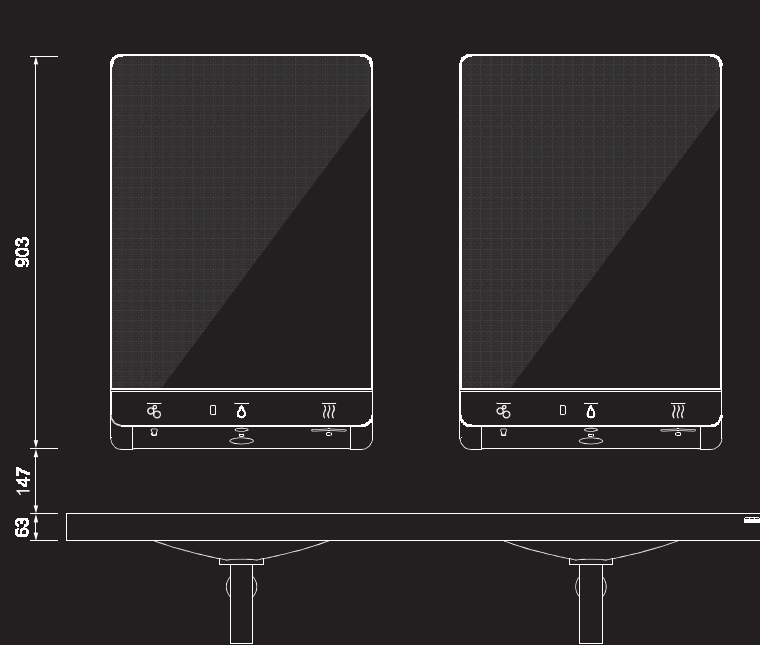

# FX-M Waschplatz Einheit

- 1 Nahtloses Design**  
Integrative Form und reduzierte Komplexität fördert die Reinigungsfreundlichkeit und Hygiene
- 2 Berührungslose Interaktion**  
Hygienische und intuitive Bedienung durch komplett berührungslose Aktivierung von Wasser, Seife und Luft
- 3 Willkommenslicht-Funktion**  
Die Waschplatzbeleuchtung signalisiert die Annäherung eines Nutzers. Ein Lichtbalken beginnt zu leuchten
- 4 Automatische Lichtleiste**  
Empfängt den Nutzer, führt ihn durch die einzelnen Funktionen und optimiert so den Verwendungsprozess
- 5 Spotbeleuchtung**  
Ein fokussierter Licht-Spot auf den Händen sorgt für optimale Ausleuchtung während des Händewaschens und vergrößert so das Benutzererlebnis beim Händewaschen