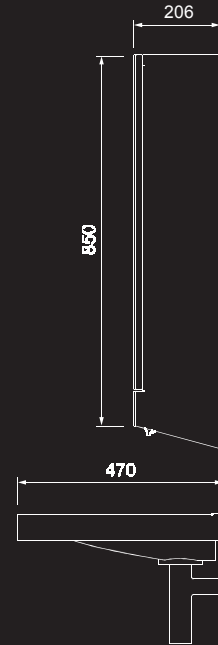

# FX-M Waschplatz Einheit

- 1 Nahtloses Design**  
Integrative Form und reduzierte Komplexität fördert die Reinigungsfreundlichkeit und Hygiene
- 2 Berührungslose Interaktion**  
Hygienische und intuitive Bedienung durch komplett berührungslose Aktivierung von Wasser, Seife und Luft
- 3 Willkommenslicht-Funktion**  
Die Waschplatzbeleuchtung signalisiert die Annäherung eines Nutzers. Ein Lichtbalken beginnt zu leuchten
- 4 Automatische Lichtleiste**  
Empfängt den Nutzer, führt ihn durch die einzelnen Funktionen und optimiert so den Verwendungsprozess
- 5 Spotbeleuchtung**  
Ein fokussierter Licht-Spot auf den Händen sorgt für optimale Ausleuchtung während des Händewaschens und vergrößert so das Benutzererlebnis beim Händewaschen