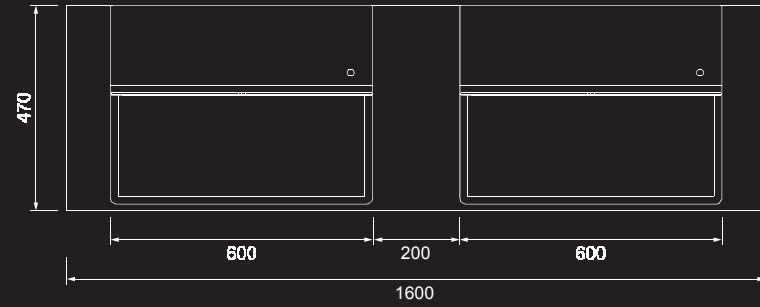

# FX-M Waschplatz Einheit

- 1 Nahtloses Design**  
Integrative Form und reduzierte Komplexität fördert die Reinigungsfreundlichkeit und Hygiene
- 2 Berührungslose Interaktion**  
Hygienische und intuitive Bedienung durch komplett berührungslose Aktivierung von Wasser, Seife und Luft
- 3 Willkommenslicht-Funktion**  
Die Waschplatzbeleuchtung signalisiert die Annäherung eines Nutzers. Ein Lichtbalken beginnt zu leuchten
- 4 Automatische Lichtleiste**  
Empfängt den Nutzer, führt ihn durch die einzelnen Funktionen und optimiert so den Verwendungsprozess
- 5 Spotbeleuchtung**  
Ein fokussierter Licht-Spot auf den Händen sorgt für optimale Ausleuchtung während des Händewaschens und vergrößert so das Benutzererlebnis beim Händewaschen