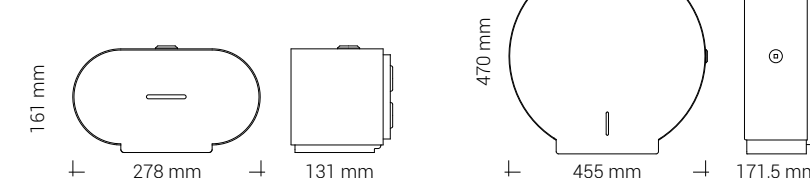

JUMBO

- Pulverlackierter Edelstahl
- Fasst eine Großrolle und eine Standardrolle
- Mattschwarz, klassisch weiß und alle RAL-Farben

DOUBLE

- Pulverlackierter Stahl
- Fasst zwei Standardrollen
- Mattschwarz, klassisch weiß und alle RAL-Farben