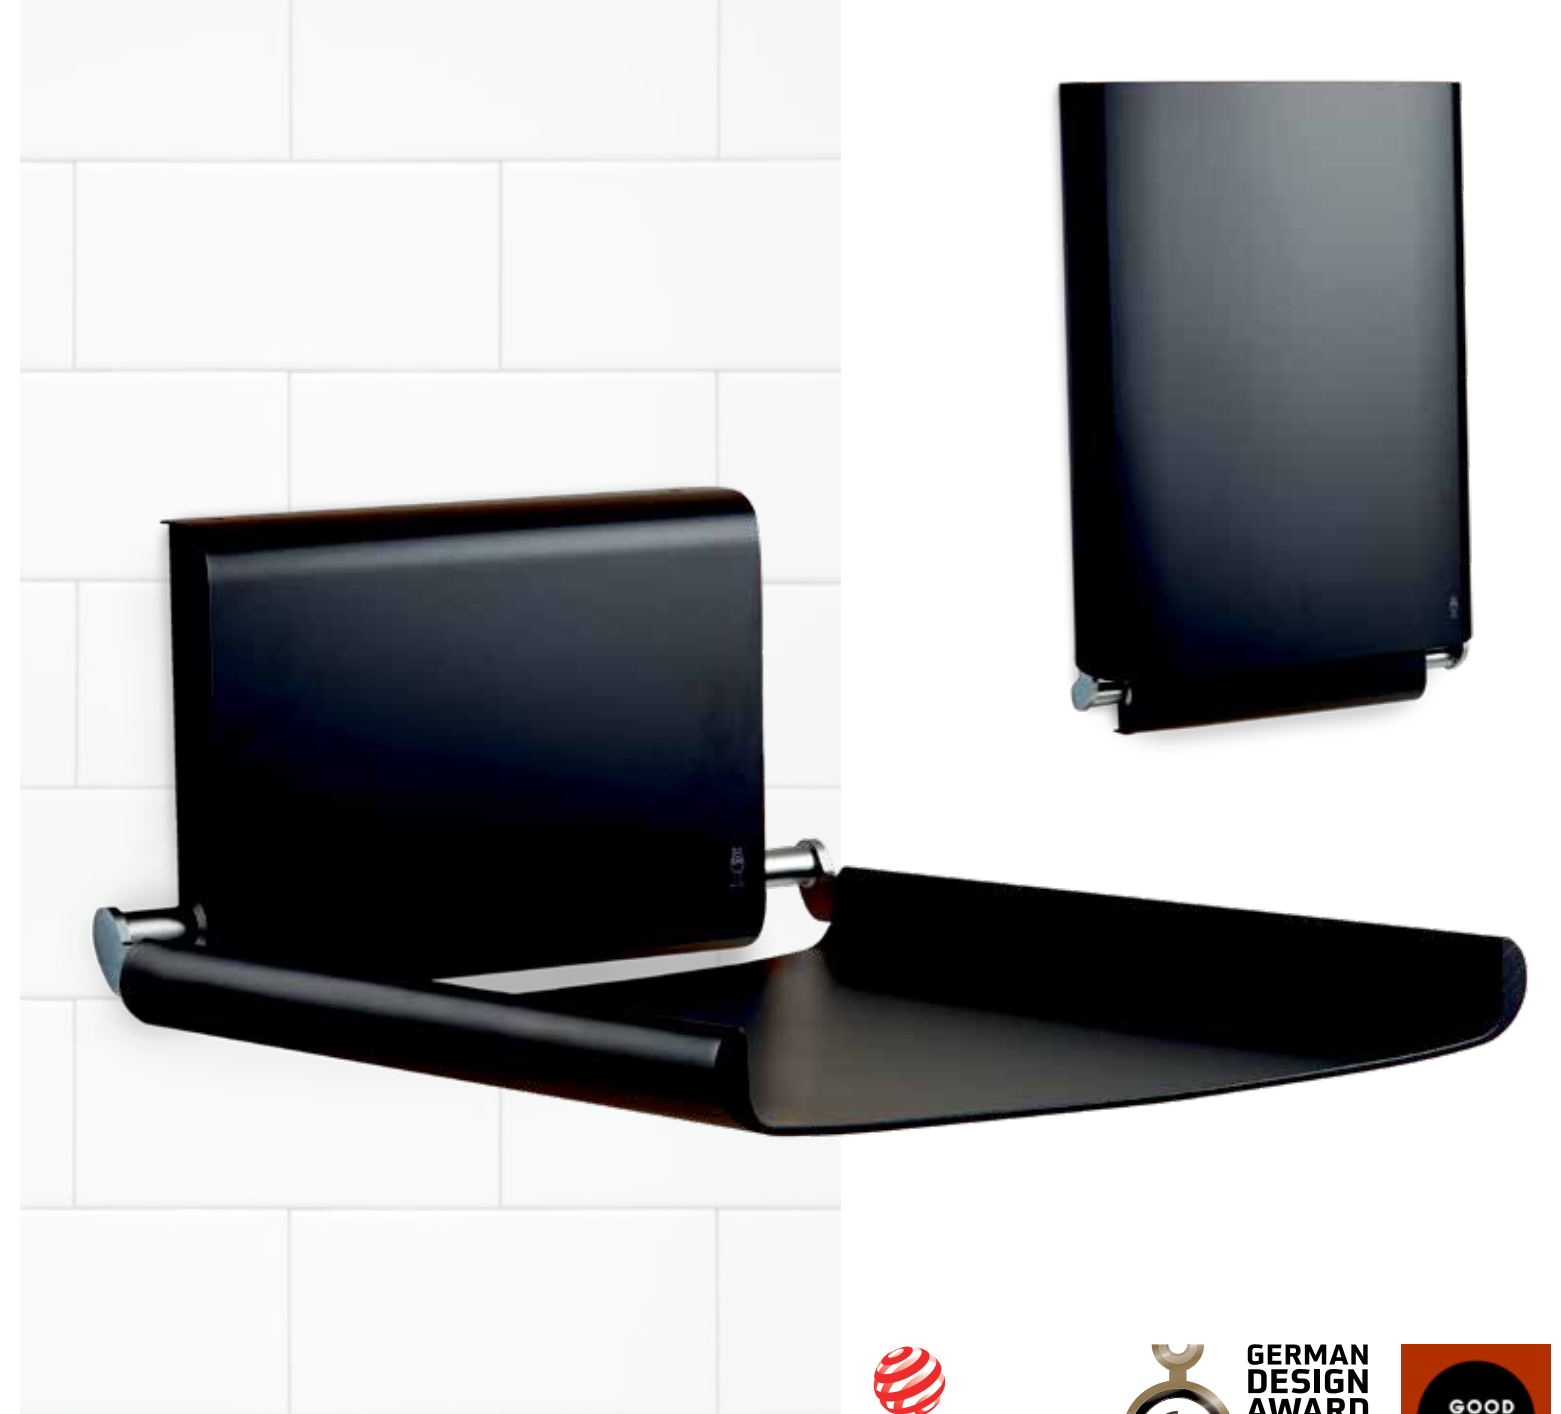

BJÖRK

von DAN DRYER

DAN DRYER ist einer der führenden Lieferanten von Sanitärprodukten für z.B. Flughäfen, öffentliche Einrichtungen und Handelsketten in Europa. Der Wikingerlogo ist in Toilettenräumen der ganzen Welt bekannt.

39 Jahre langes Know-how und Erfahrung haben zur Entwicklung von der innovativen BJÖRK-Serie beigetragen.

Mit BJÖRK wurde die Idee für ein elegantes, funktionelles Design als Basis für eine neue,

hochwertige Produktreihe nach klassischer, dänischer Designtradition herzustellen in die Tat umgesetzt. Das Design ist Trendgeber und unterscheidet sich von anderen Produkten mit seinen eleganten Linien und zeitlosem Look.

WWW.DANDRYER.DE

BJÖRK WICKELTISCH

- Pulverlackierter Stahl und Aluminium
- Erfüllt die Anforderungen vom EN 12221-1:2008+A1:2013
- Abgerundete Ecken für optimale Sicherheit
- Tragfähigkeit bis zu 80 kg
- Torsionsfeder für leichtes Öffnen und Schließen
- Mattschwarz, klassisch weiß und alle RAL-Farben