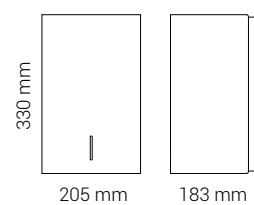

BJÖRK HÄNDETROCKNER & SEIFENSPENDER

HÄNDETROCKNER

- Pulverlackierter Edelstahl
- Trocknungszeit von nur 10-15 Sekunden
- Einstellbarer Aktivierungsabstand
- Mattschwarz, klassisch weiß und alle RAL-Farben
- Deckplatte erhältlich in sechs wahlfreien Farben
- LED-Licht