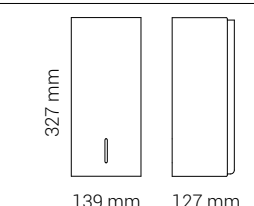

SEIFEN-/DESINFEKTIONSSPENDER · BERÜHRUNGSFREI

- Pulverlackierter Edelstahl
- 9,5 dl Flüssigseife (=800-950 Dosierungen)
- Batteriebetrieben/Stromanschluss (Transformator)
- Mattschwarz, klassisch weiß und alle RAL-Farben
- Deckplatte erhältlich in sechs wahlfreien Farben