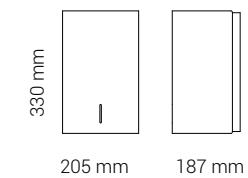

BJÖRK MITTELZUG-PAPIERSPENDER

- Pulverlackierter Edelstahl
- Fasst eine normale Mittelzug-Papierrolle
- Mattschwarz, klassisch weiß und alle RAL-Farben
- Deckplatte erhältlich in sechs wahlfreien Farben