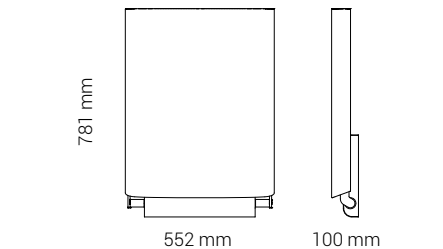

WWW.DANDRYER.DE

BJÖRK WICKELTISCH

- Pulverlackierter Stahl und Aluminium
- Erfüllt die Anforderungen vom EN 12221-1:2008+A1:2013
- Abgerundete Ecken für optimale Sicherheit
- Tragfähigkeit bis zu 80 kg
- Torsionsfeder für leichtes Öffnen und Schließen
- Mattschwarz, klassisch weiß und alle RAL-Farben