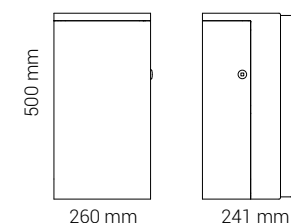

BJÖRK ABFALLBEHÄLTER

- Pulverlackierter Edelstahl
- Fassungsvermögen: 18 l
- Drehflügelort
- Mattschwarz, klassisch weiß und alle RAL-Farben