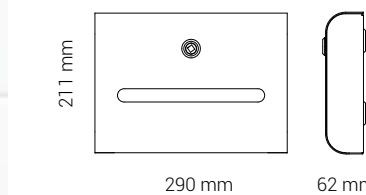

BJÖRK WICKELTISCH PAPIERSPENDER

- Pulverlackierter Edelstahl
- Passt zum Wickeltisch
- Mattschwarz, klassisch weiß und alle RAL-Farben