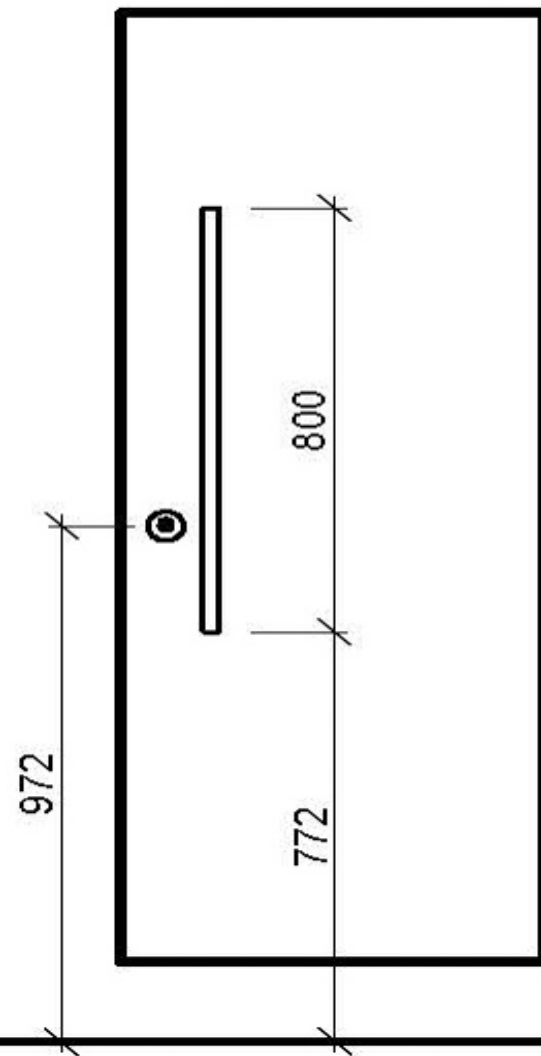

Griffstangen

WE
LOVE
NEW
YORK

GS 25B..400

GS 25B..800 A

GS 25...800

Wählbare Innenansicht

Standard

LED

Mechanisch

Griffstangen Details

Modell GS 40:

Frei-/Besetztanzeige

Exklusives Design

LED Leuchtdauer 2100 Stunden

Einfach zu wechselnde
Flachbatterie 4,5 V

Feel-Safe Innenansicht (optional)