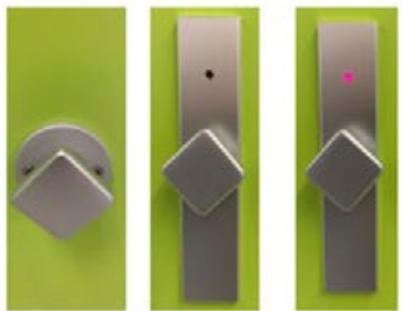

Griffstangen

WE
LOVE
NEW
YORK

GS 25B..400

GS 25B..800 A

GS 25...800

Wählbare Innenansicht

Standard

LED

Mechanisch

Griffstangen Details

Modell GS 40:

Frei-/Besetztanzeige

Exklusives Design

LED Leuchtdauer 2100 Stunden

Einfach zu wechselnde
Flachbatterie 4,5 V

Feel-Safe Innenansicht (optional)