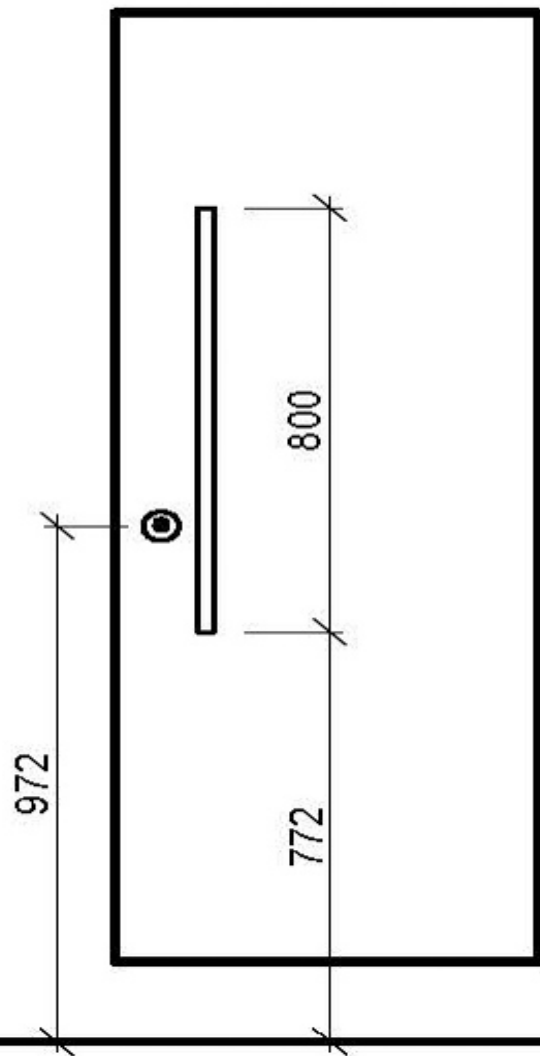

Griffstangen

WE
LOVE
NEW
YORK

GS 25B..400

GS 25B..800 A

GS 25...800

Wählbare Innenansicht

Standard

LED

Mechanisch

Griffstangen Details

Modell GS 40:

Frei-/Besetztanzeige

Exklusives Design

LED Leuchtdauer 2100 Stunden

Einfach zu wechselnde
Flachbatterie 4,5 V

Feel-Safe Innenansicht (optional)