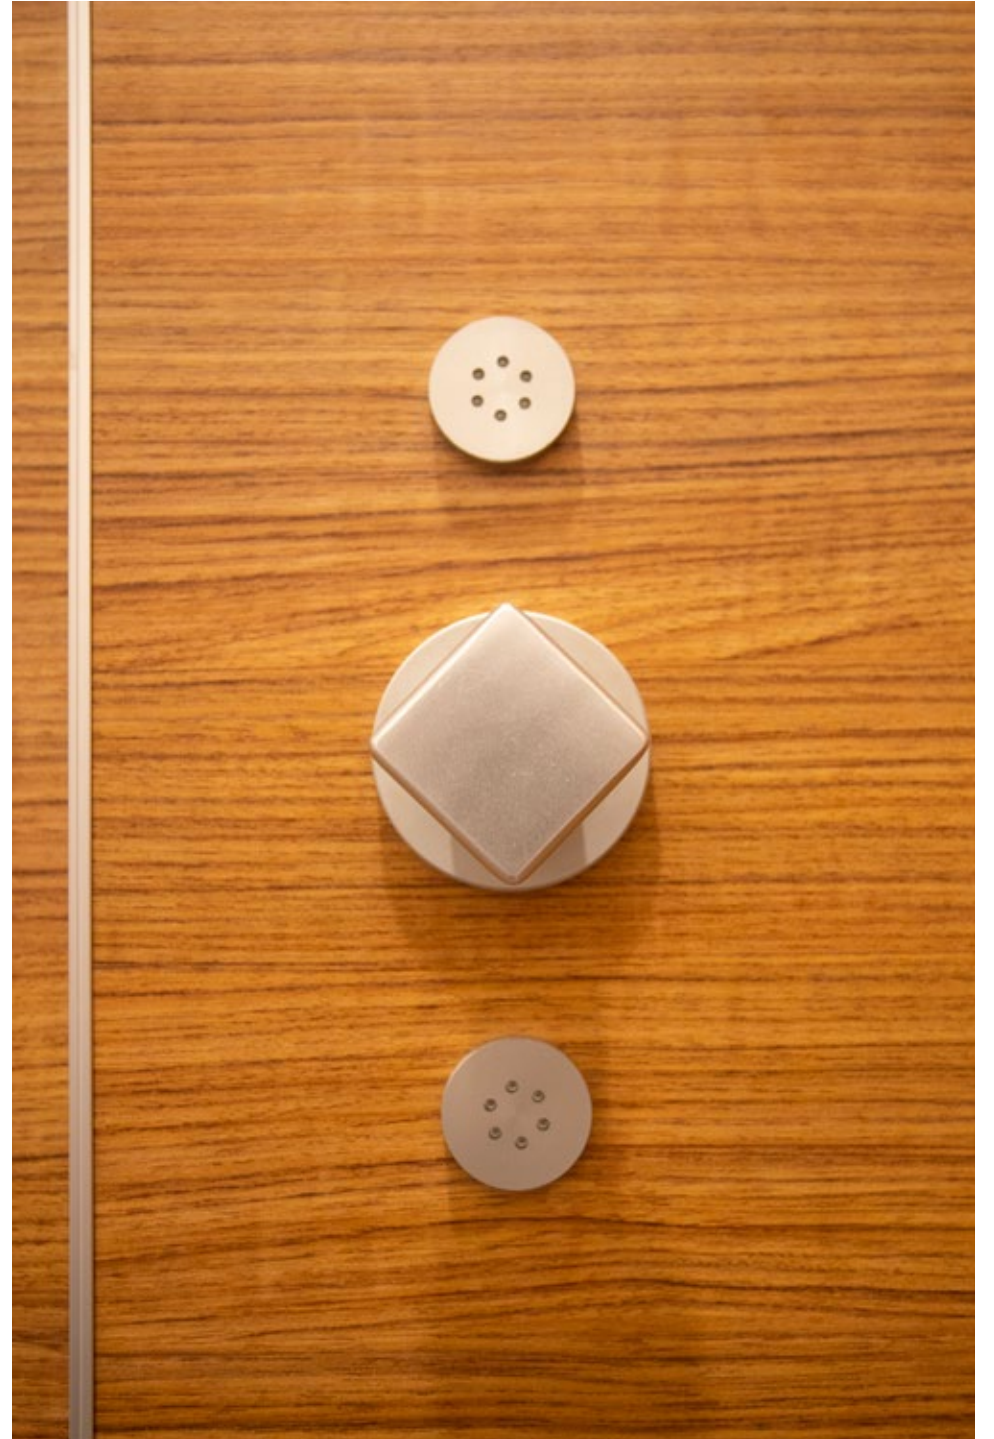

Griffstangen

WE
LOVE
NEW
YORK

GS 25B..400

GS 25B..800 A

GS 25...800

Wählbare Innenansicht

Standard

LED

Mechanisch

Griffstangen Details

Modell GS 40:

Frei-/Besetztanzeige

Exklusives Design

LED Leuchtdauer 2100 Stunden

Einfach zu wechselnde
Flachbatterie 4,5 V

Feel-Safe Innenansicht (optional)