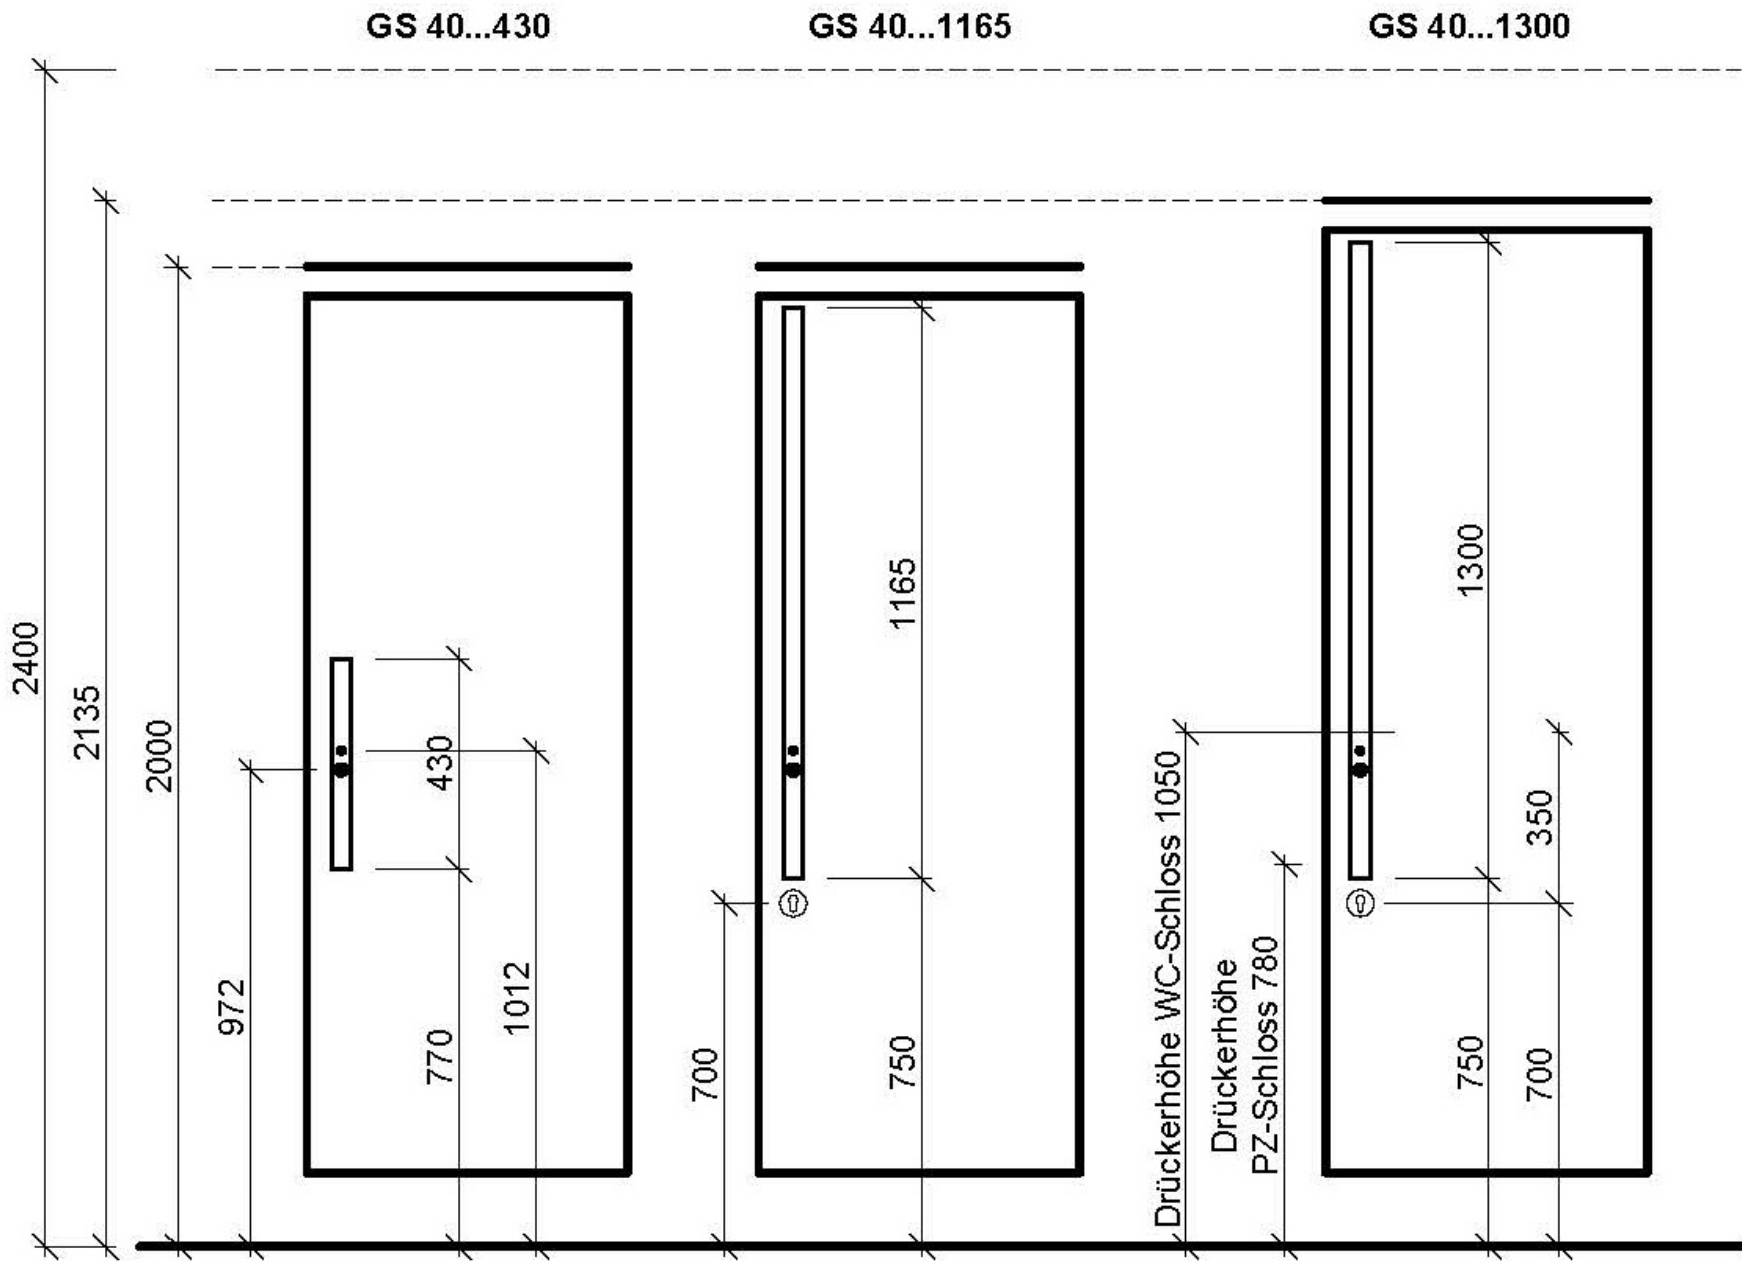

Griffstangen

WE
LOVE
NEW
YORK

GS 25B..400

GS 25B..800 A

GS 25...800

Wählbare Innenansicht

Standard

LED

Mechanisch

Griffstangen Details

Modell GS 40:

Frei-/Besetztanzeige

Exklusives Design

LED Leuchtdauer 2100 Stunden

Einfach zu wechselnde
Flachbatterie 4,5 V

Feel-Safe Innenansicht (optional)