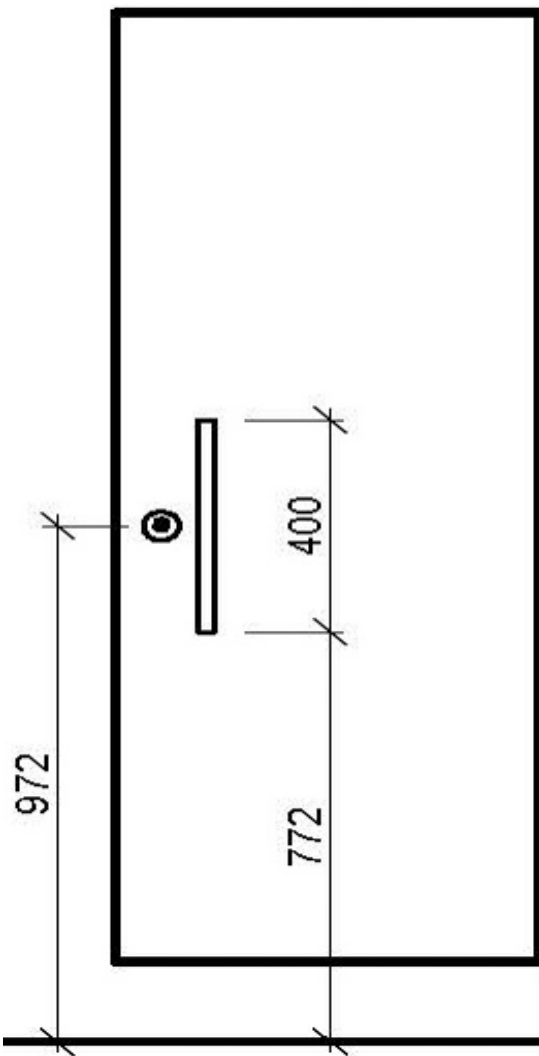

Griffstangen

WE
LOVE
NEW
YORK

GS 25B..400

GS 25B..800 A

GS 25...800

Wählbare Innenansicht

Standard

LED

Mechanisch

Griffstangen Details

Modell GS 40:

Frei-/Besetztanzeige

Exklusives Design

LED Leuchtdauer 2100 Stunden

Einfach zu wechselnde
Flachbatterie 4,5 V

Feel-Safe Innenansicht (optional)