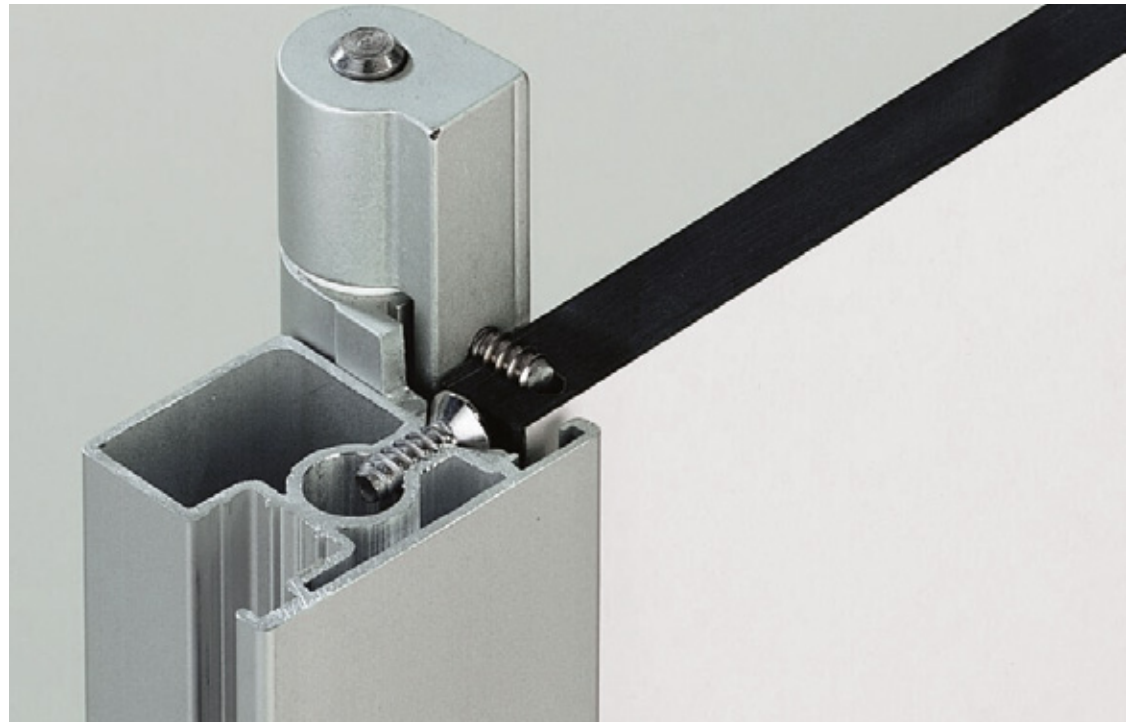

WC-Trennwandsystem cronus

DGNB

KEMMLIT

cronus

Äußerst
robust

Vielseitig

Preis-
Leistungs-
Tipp

KEMMLIT
greenline

- ✓ Aus 13 mm HPL
- ✓ Vielseitig ausführbar
- ✓ Auch als cronus Glas erhältlich
- ✓ Äußerst robust durch Verbundkonstruktion der Profile
- ✓ 7 Jahre KEMMLIT-Garantie
- ✓ Nachhaltigkeitsdatenblatt zur DGNB-Zertifizierung