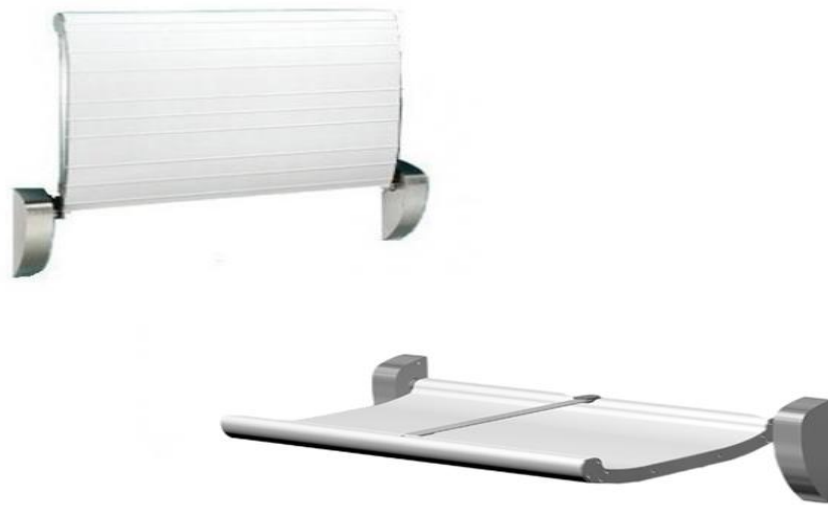

Datenblatt Wickeltisch Logrono

Artikel	Wickeltisch Logrono
Einsatzbereich	Für jede öffentliche Einrichtung geeignet
Maße Wickelplatte in mm (LxB)	800 x 490
Breite in mm	967
Höhe geschlossen in mm	782
Tiefe offen in mm	626
Tiefe geschlossen in mm	100
Gewicht in kg	17,1
max. Belastbarkeit in kg	400
Material	Hochwertiges Aluminium und Edelstahl
inkl. Befestigungsmaterial	nein; je nach Wandbeschaffenheit muss entsprechendes Befestigungsmaterial (Dübel und Schrauben) bauseitig besorgt werden