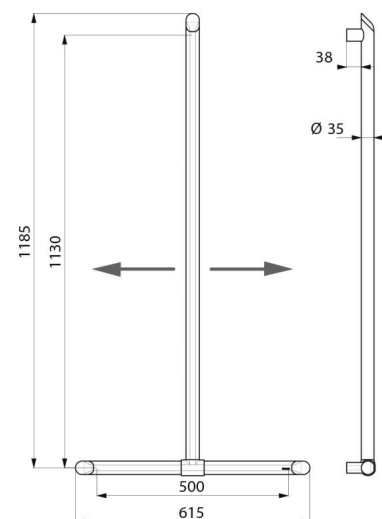

VORTEILE

Innovatives Design für Alle

Position der vertikalen Stange einstellbar

Komfort: Vorderseite verhindert Verdrehen der Hand

Auf mehr als 200 kg getestet