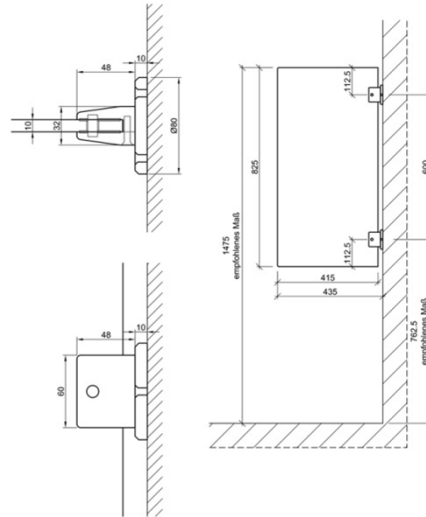

# Datenblatt Exklusive Urinaltrennwand Ancona aus ESG-Glas

Technische Zeichnung für  
Urinaltrennwand aus ESG-Glas

| Artikel                    | Urinaltrennwand aus ESG-Glas  |
|----------------------------|---|
| Einsatzbereich             | ideal für Hotels und Restaurants, sowohl für Trocken- als auch für Nassräume geeignet |
| Breite in mm               | 10  |
| Höhe in mm                 | 825   |
| Tiefe in mm                | 415   |
| Gewicht in kg              | ca. 8,5   |
| Material                   | 10mm Einscheiben-Sicherheits-Glas   |
| Farbe                      | weißgrün, cappuccino, schwefelgelb, verkehrsorange, himbeerrot, rotlila, azurblau     |
| inkl. Befestigungsmaterial | ja  |
| Hinweis                    | Bei Montage an Gipskartonwänden sind Einlagen vorzusehen.                             |