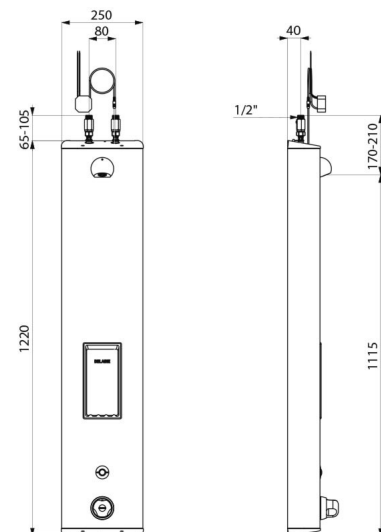

TECHNISCHE DATEN

Duschelement SECURITHERM - Art. 792504

Versorgung	Netzbetrieb 230/6 V
Anschluss	G 1/2B
Technologie	Elektronisch
Höhe	1.220 mm
Tiefe	100 mm
Breite	250 mm
Durchflussmenge	6 l/min
Temperaturanschlag	Thermostatgesteuert
Oberfläche	Edelstahl
Normen und Zertifizierungen	ACS

VORTEILE

- Wasserersparnis von 80 %
- Hygienespülung gegen Bakterienwachstum
- Thermostatgesteuerte Temperaturregelung
- Sofortiges Schließen bei Kaltwasserausfall