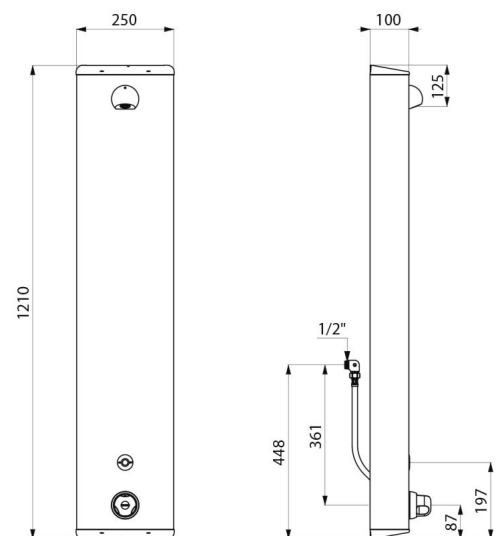

TECHNISCHE DATEN

Duschelement SECURITHERM - Art. 792413

Versorgung	6V-Batterie
Anschluss	G 1/2B
Technologie	Elektronisch
Höhe	1.220 mm
Tiefe	100 mm
Breite	250 mm
Durchflussmenge	6 l/min
Temperaturanschlag	Thermostatgesteuert
Oberfläche	Edelstahl

VORTEILE

- Maximale Hygiene: berührungslose Auslösung
- Hygienespülung gegen Bakterienwachstum
- Thermostatgesteuerte Temperaturregelung
- Sofortiges Schließen bei Kaltwasserausfall