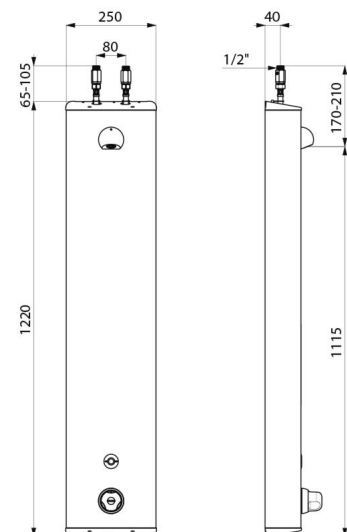

TECHNISCHE DATEN

Duschelement SECURITHERM - Art. 792403

Versorgung	6V-Batterie
Anschluss	G 1/2B
Technologie	Elektronisch
Höhe	1.220 mm
Tiefe	100 mm
Breite	250 mm
Durchflussmenge	6 l/min
Temperaturanschlag	Thermostatgesteuert
Oberfläche	Edelstahl
Normen und Zertifizierungen	ACS

VORTEILE

- Maximale Hygiene: berührungslose Auslösung
- Hygienespülung gegen Bakterienwachstum
- Thermostatgesteuerte Temperaturregelung
- Sofortiges Schließen bei Kaltwasserausfall