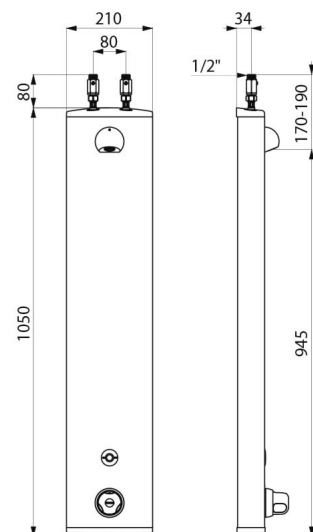

TECHNISCHE DATEN

Duschelement SECURITHERM - Art. 792400

Versorgung	6V-Batterie
Anschluss	G 1/2B
Technologie	Elektronisch
Höhe	1.050 mm
Tiefe	65 mm
Breite	210 mm
Durchflussmenge	6 l/min
Temperaturanschlag	Thermostatgesteuert
Oberfläche	Aluminium
Normen und Zertifizierungen	

VORTEILE

- Maximale Hygiene: berührungslose Auslösung
- Hygienespülung gegen Bakterienwachstum
- Thermostatgesteuerte Temperaturregelung
- Sofortiges Schließen bei Kaltwasserausfall