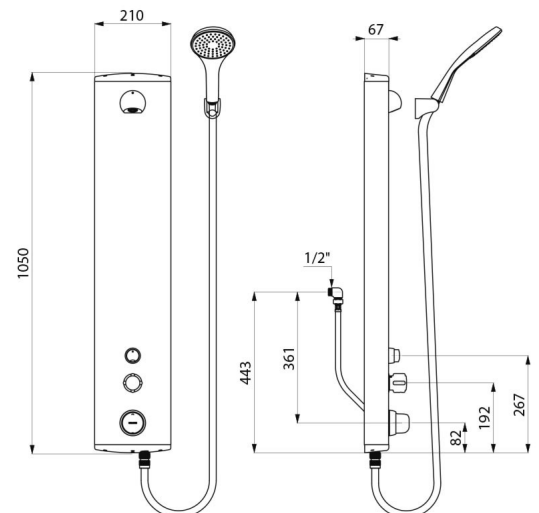

Duschelement SECURITHERM

Art. 792350

Zweigriff-Thermostatarmatur

BESCHREIBUNG

Duschelement SECURITHERM - Art. 792350

Duschelement SECURITHERM mit Thermostat und zwei Oberteilen:
 Gehäuse aus anodisiertem Aluminium für Aufputzmontage.
 Anschluss verdeckt mit flexiblen Schläuchen G 1/2B, ohne Vorabsperungen.
 Thermostat-Mischbatterie für Brause SECURITHERM.
 Temperatur einstellbar: Kaltwasser bis 38 °C; 1. Temperaturanschlag bei 38 °C,
 2. Anschlag bei 41 °C.
 Verbrühungsschutz: automatisches Schließen bei Kaltwasserausfall.
 Vermeidung Kaltwasserschock: automatisches Schließen bei Warmwasserausfall.
 Geeignet für thermische Desinfektionen.
 Besonders leichte Betätigung.
 Brausekopf ROUND verchromt, vandalengeschützt und verkalkungsarm mit
 automatischem Durchflussmengenregler 6 l/min bei 3 bar.
 Handbrause mit Brauseschlauch abnehmbar durch Schnellkupplung mit
 Wasserstop, mit Wandhalter.
 Selbstschluss-Armatur ~30 Sekunden für die Betätigung des Brausekopfs
 ROUND.
 Nicht-selbstschließende Armatur 1/4-Umdrehung für die Betätigung der
 Handbrause.
 Verdeckte Befestigungen.
 Mit Schutzfiltern und Rückflussverhinderern.
 Geeignet für bewegungseingeschränkte Personen.
 10 Jahre Garantie.

VORTEILE

-  Thermostatgesteuerte
Temperaturregelung
-  Sofortiges Schließen bei
Kaltwasserausfall
-  Wasserersparnis von 80 %
-  Gehäuse aus Aluminium,
Armaturenkörper aus Messing

TECHNISCHE DATEN

Duschelement SECURITHERM - Art. 792350

Anschluss	G 1/2B
Technologie	Selbstschließend und mechanisch
Höhe	1.050 mm
Tiefe	67 mm
Breite	210 mm
Durchflussmenge	6 l/min
Temperaturanschlag	Thermostatgesteuert
Oberfläche	Aluminium
Normen und Zertifizierungen	ACS  