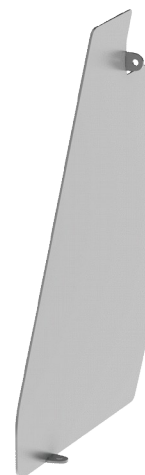

Schamwand für Urinalrinne wandhängend

Art. 100900

Edelstahl Werkstoff 1.4301 satiniert - H. 430 mm

BESCHREIBUNG

Schamwand für Urinalrinne wandhängend - Art. 100900

Schamwand für Urinalrinne.

Bakteriostatischer Edelstahl Werkstoff 1.4301.

Oberfläche satiniert.

Wird direkt auf der Urinalrinne an der gewünschten Stelle befestigt.

Nur montierbar auf wandhängenden Urinalrinnen Art. 130100, 130110 und 130120.

10 Jahre Garantie.

VORTEILE

Bakteriostatischer Edelstahl
Werkstoff 1.4301

TECHNISCHE DATEN

Schamwand für Urinalrinne wandhängend - Art. 100900

Höhe	430 mm
Breite	325 mm
Materialstärke	3 mm
Oberfläche	Edelstahl Werkstoff 1.4301 satiniert
Garantie	