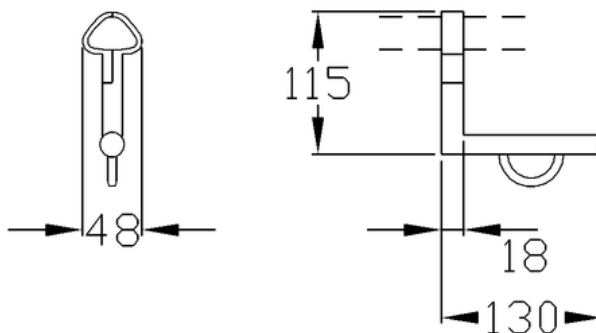

NORMBAU

PASSION FOR CARE

Cavere® Papierrollenhalter 7449110, nachrüstbar, 130 x 115 mm

Cavere® Papierrollenhalter,

130 x 115 mm, aus Aluminium, mit kratzfester Pulverbeschichtung mit antibakteriellem Schutz, in den Cavere® Farben. Nachrüstbar, für Stützklappgriff und Wandstützgriff, mit selbststellender und wartungsfreier Abrollbremse.

Das Montagematerial wird mitgeliefert.

Bestellnummer	7449110
Produktgruppe	7000

Anthrazit Metallic (095)
 Silber Metallic (096)
 cavere® Weiß (092)
 cavere® Aubergine* (104*)

*ohne Antibac

NORMBAU GmbH
 Schwarzwaldstraße 15
 77871 Renchen/Germany
 Telefon +49(0)7843 / 704 - 0
 Telefax +49(0)7843 / 704 - 43
 www.normbau.de · normbau@allegion.com