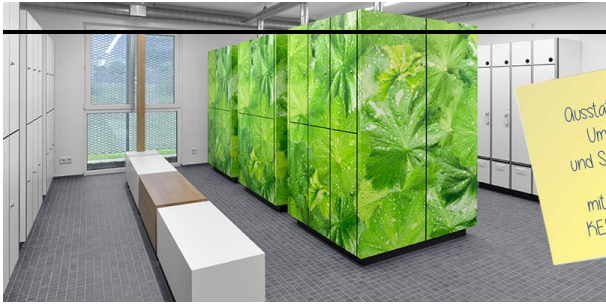

Lieferzeit: 8 -15 Tage

Sofort lieferbar

4-Fach Spind Serta

große Lösung mit sehr viel Staumöglichkeit

Auf stabilem Sockel. Inklusive Hutboden und Kleiderstange. Universell einsetzbar und bereits fertig montiert.

- Komplett verschweißt
- Mit Hutboden und Kleiderstange
- Pulverbeschichtet
- Lichtgrau (RAL 7035)
- Verschluss mit Drehzylinderschloss
- Inkl. Etikettenrahmen und Lüftungsschlitz
- 180° Türöffnung
- Fertig montierte Anlieferung per Spedition
- B 120 x H 180 x T 50cm
- Gewicht 58 Kg
- Sofortiger Versand